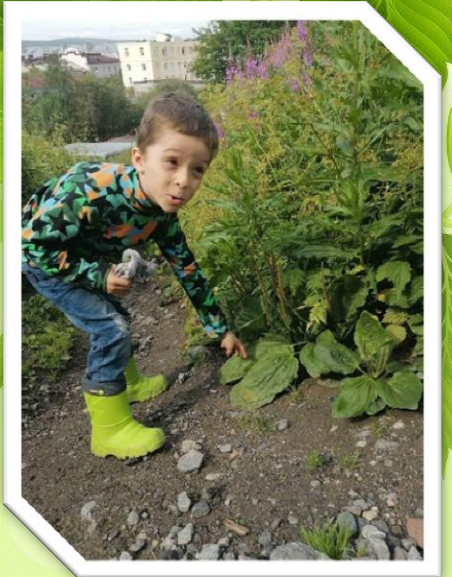

Название работы

Познавательно-исследовательский проект по краеведению «Трава у дома»
для воспитанников старшего дошкольного возраста

Авторы:

Ковалева Е.Н., старший воспитатель
Корнилова Г.Н., инструктор по физической культуре
Матухнова Е.В., воспитатель
МБДОУ г. Мурманска № 58

Изучали растительный мир
на территории нашего детского
сада...

Опытно-экспериментальная деятельность
на участке детского сада

Искали, познакомились с
новыми растениями
на территории нашего
детского сада...

Познавательно-исследовательская
деятельность «А у нас во дворе...»
с участием родителей воспитанников

Узнали много нового вместе с родителями
о природе вокруг нас

Спортивно-познавательное развлечение
«Букет для бабушки Яги»

Помогали Бабушке-Яге собрать
букет лекарственных растений

И помогли!

Познавательный квест «Следолист»

Искали листья...

Слушали интересные рассказы гостей
и участвовали в мастер-классах

Вместе с родителями
ходили в лес и собирали
дары нашей природы